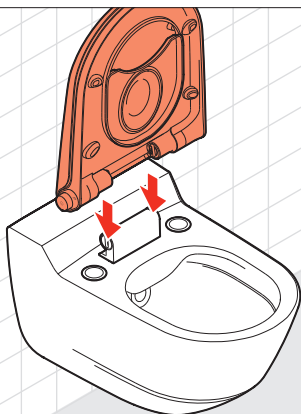

10

Nouveau filtre anti-odeurs
identifié. Appuyez sur
«Continuer».

Nuovo filtro riconosciuto.
Premere «Avanti».

New carbon filter detected.
Press "Continue".

11

12

Placez le siège et le
couvercle verticalement dans
les charnières «Menu» pour
terminer.

Inserire sedile e coperchio
verticalmente nella cerniera.
Uscire con simbolo «Menu».

Guide the seat and cover
vertically into the hinge.
Exit with «Menu» icon.

LAUFEN

Laufen Bathrooms AG
Wahlenstrasse 46
CH-4242 Laufen, Switzerland
www.laufen.com